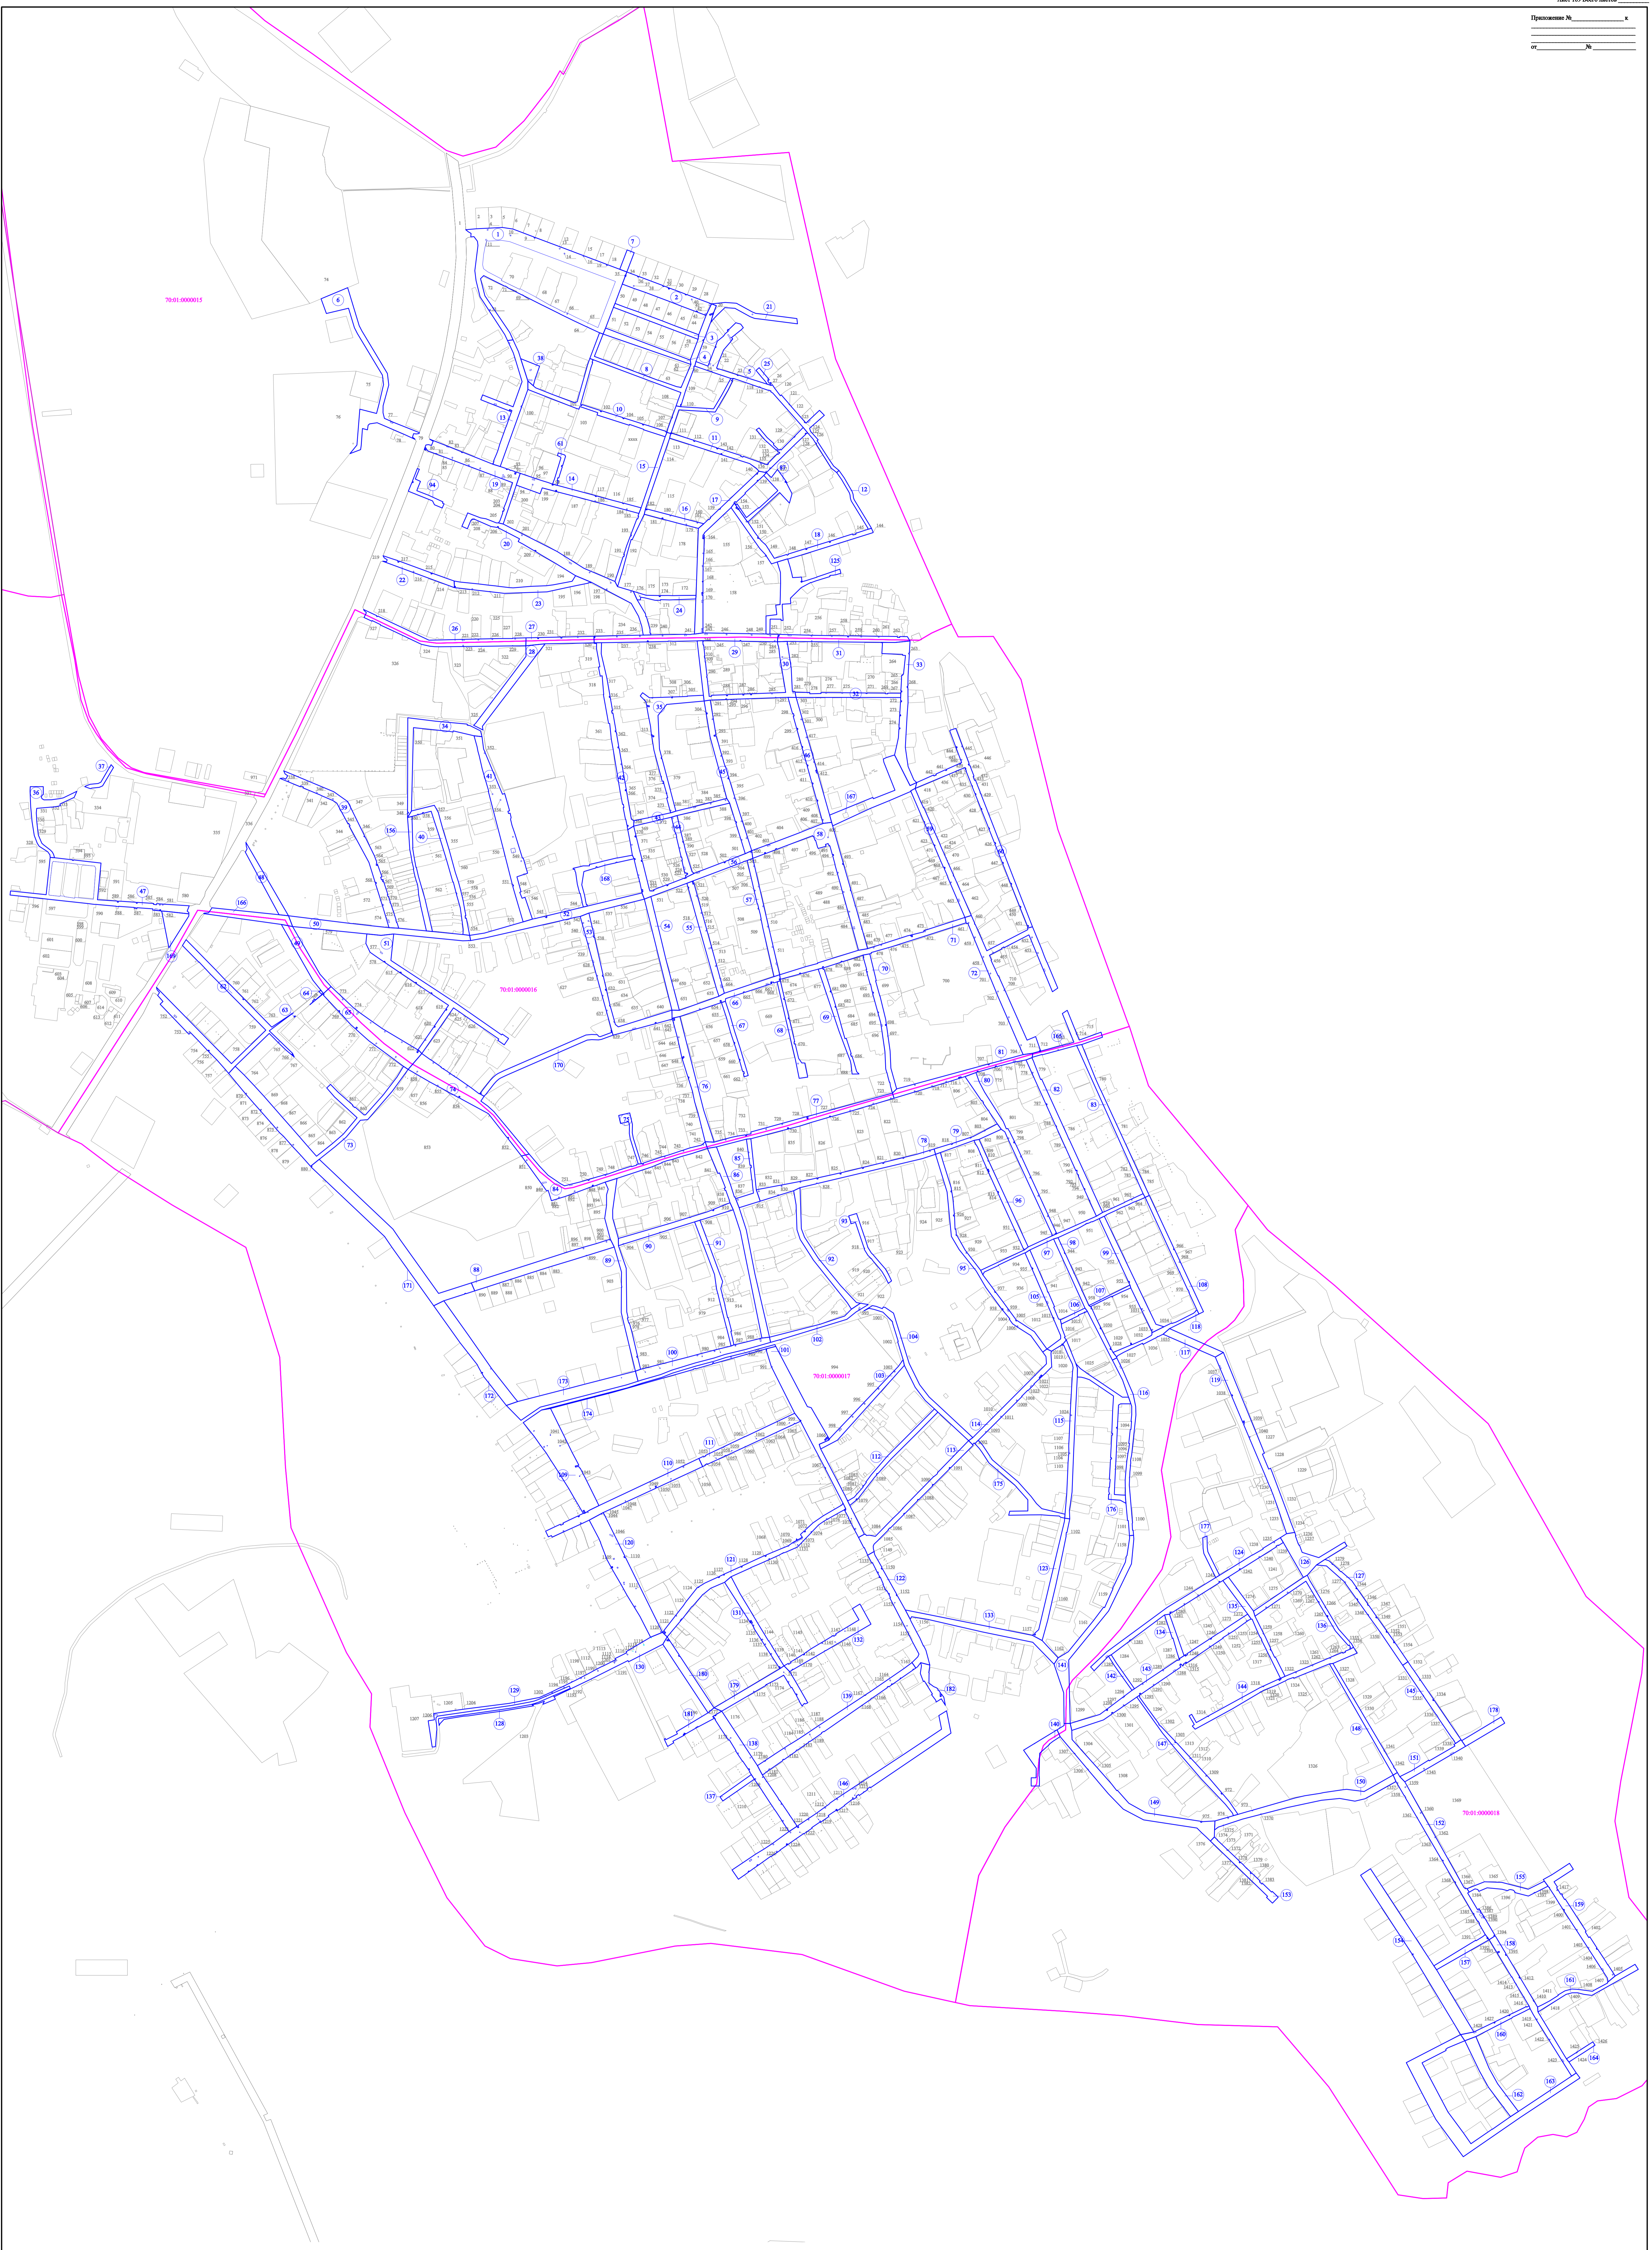

Условные обозначения:

- Граница кадастрового квартала
- Кадастровый номер квартала
- 70:01:0000015 Границы земельных участков согласно сведениям ЕГРН
- 170 Условный номер смежных земельных участков, сведения о которых содержатся в ЕГРН
- 186 Границы земельных участков, образуемых из земель государственной или муниципальной собственности
- 186 Условный номер образуемого земельного участка