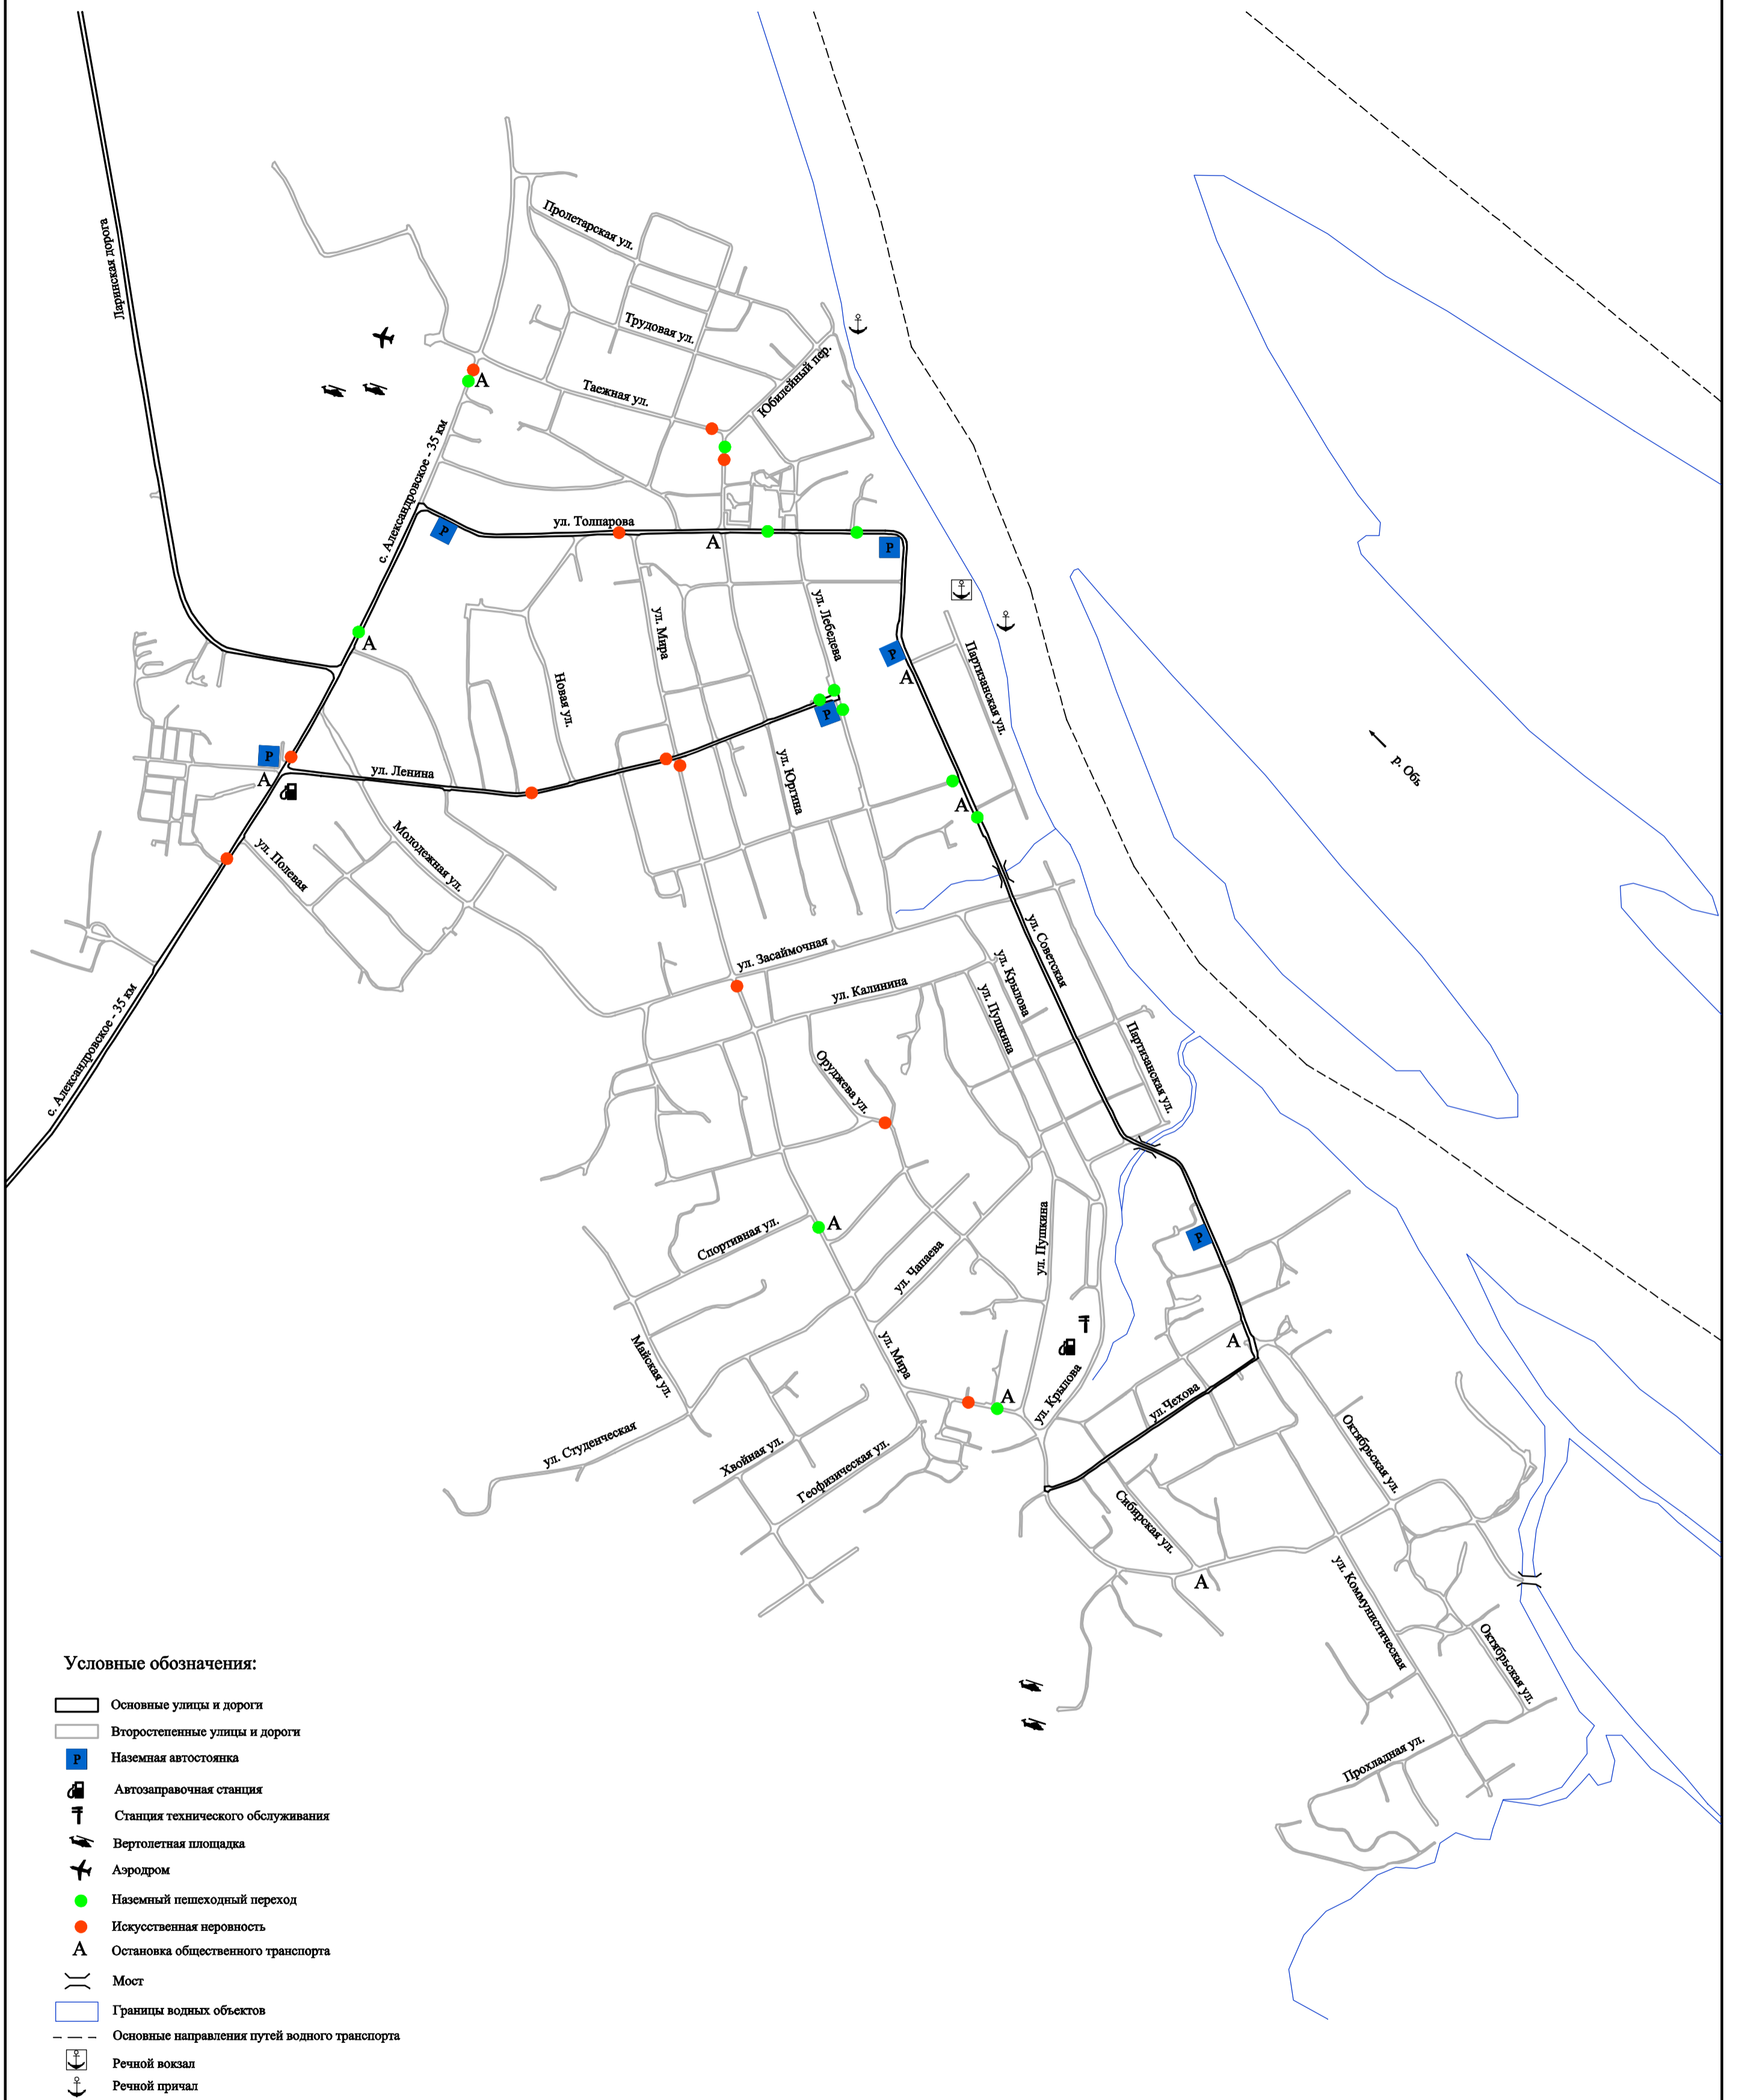

Схема организации движения транспорта (включая транспорт общего пользования) и пешеходов
Схема организации улично-дорожной сети

Ф.2017.372768 (26)									
Проект планировки территории, содержащий проект межевания территории населенного пункта село Александровское Александровского района Томской области									
Изм.	Кол. уч.	Лист	№ док.	Подпись	Дата	село Александровское Александровский район Томская область	Страница	Лист	Листов
							МО	1	1
Схема организации движения транспорта (включая транспорт общего пользования) и пешеходов Схема организации улично-дорожной сети							ООО "Контур" г. Томск		