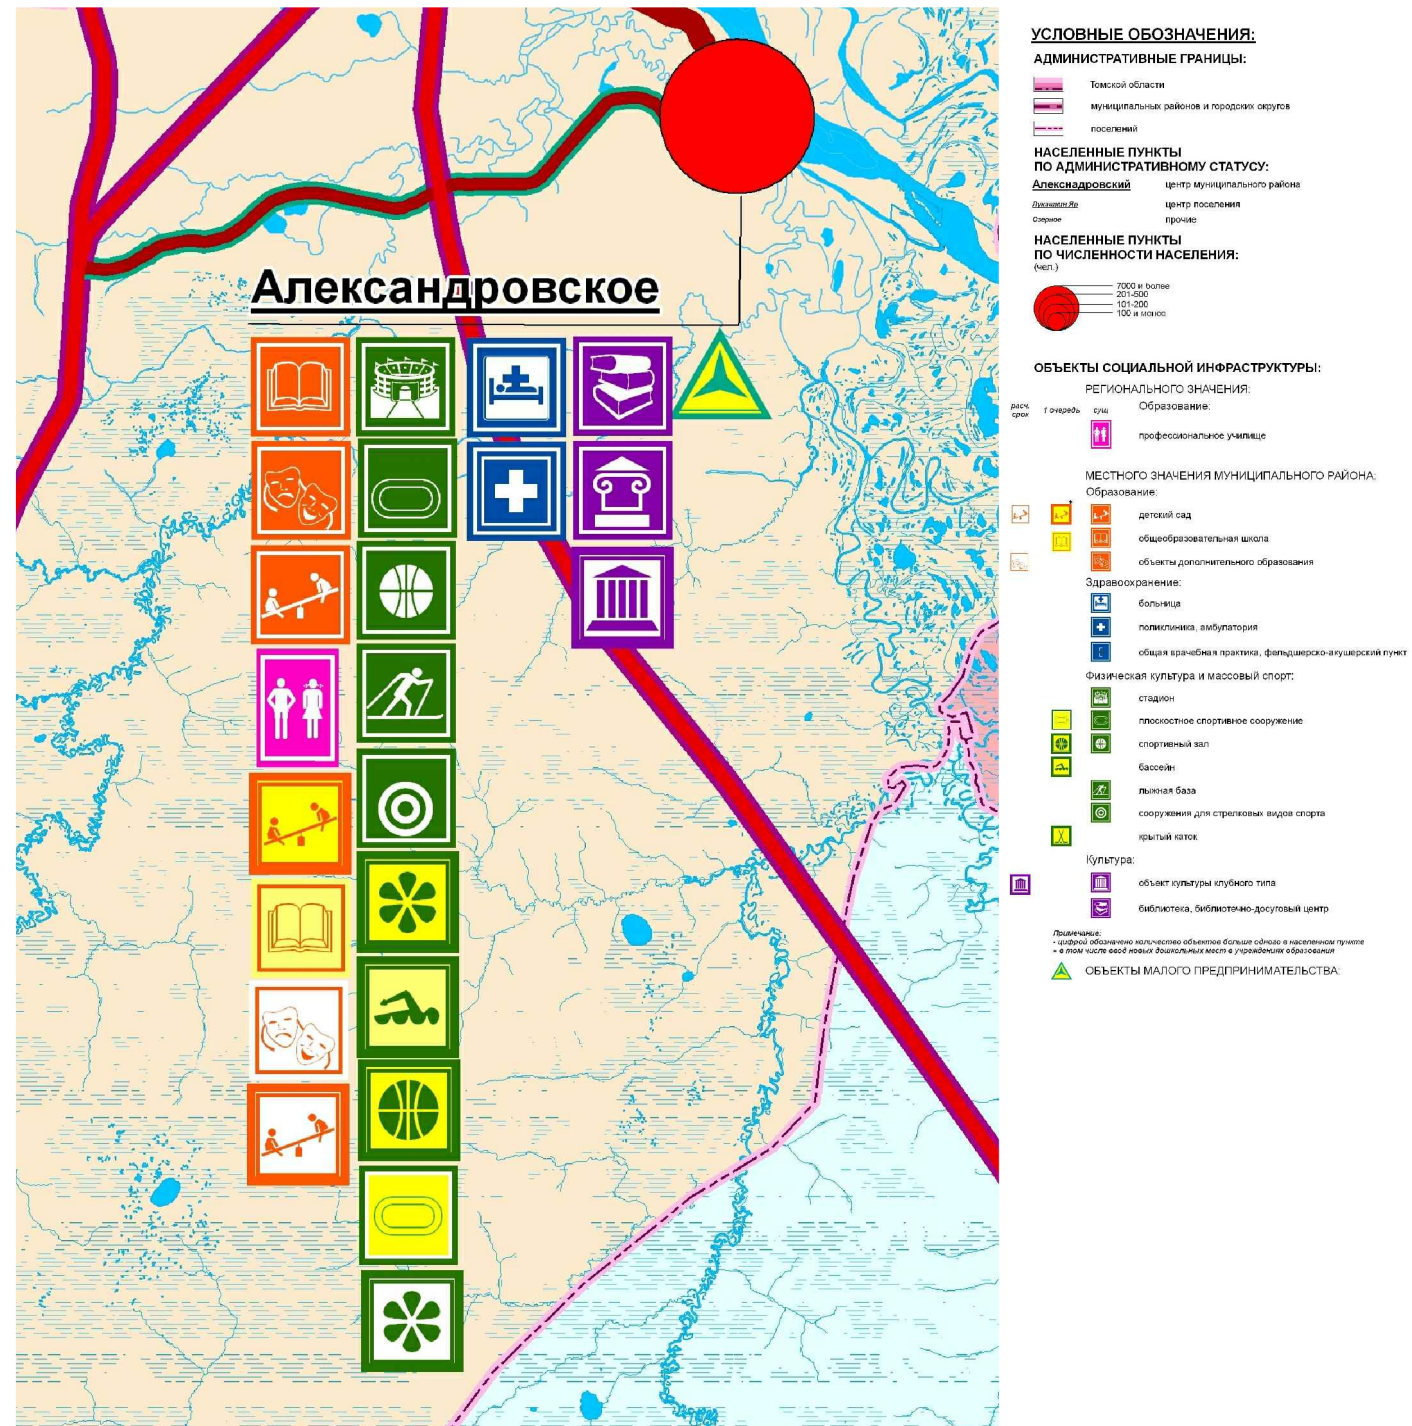

Фрагмент схемы территориального планирования Александровского муниципального района Томской области
 Схема планируемого размещения объектов социального и культурно-бытового назначения местного значения, в том числе объектов малого предпринимательства

						Ф.2017.372768 (26)				
						Проект планировки территории, содержащий проект межевания территории населенного пункта села Александровское Александровского района Томской области				
Изм.	Кол. уч.	Лист	№ док.	Подпись	Дата	село Александровское Александровский район Томская область	Стадия	Лист	Листов	
Разработал		Е.Б. Михо			12.2017		МО	1	1	
Директор		А.А. Булатов			12.2017					
						Фрагмент схемы территориального планирования Александровского муниципального района Томской области Схема планируемого размещения объектов социального и культурно-бытового назначения местного значения, в том числе объектов малого предпринимательства		ООО "Контур" г. Томск		